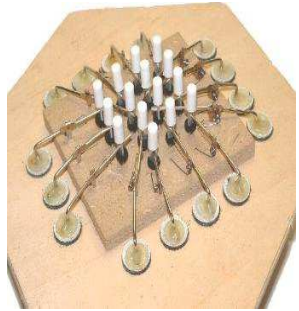

Anglo Concertina Rochelle . Diatoniskt (jfr munspel eller durspel)
Rochelle har 30 toner i tonarterna C-G med italienska stämmor av stål.

Antal bälgsveck: 6

Layout: Wheatstone

Anglo-concertina lämpar sig för olika sorters folkmusik och är relativt lätt att lära sig.

Instrumentet har utvecklats med traditionellt utförande likt dyrare concertinor, för att man skall kunna gå vidare och köpa dyrare instrument, när man så önskar.

Priset är lågt men kvaliteten och utförandet är bra.

Utförlig manual på engelska m. övningar och noter -39 sidor-

Engelsk - concertina. Jack Baryton. Kromatiskt
Jack har 30 toner och går från andra G under medel -C till första C ovanför medel -C och är fullt kromatiskt

Antal bälgsveck: 6

Layout: Wheatstone

Engelsk-concertina lämpar sig för olika sorters folkmusik och är relativt lätt att lära sig.

Instrumentet har utvecklats med traditionellt utförande likt dyrare concertinor, för att man skall kunna gå vidare och köpa dyrare instrument, när man så önskar.

Priset är lågt men kvaliteten och utförandet är bra.